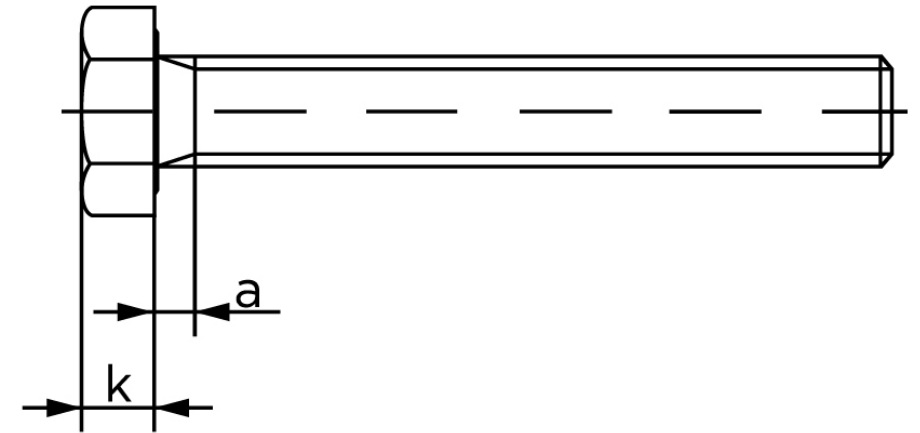

Sætskrue ISO 4017 Ubehandlet Stål Kl. 8.8 M Stk)

SKU: 040178000330040

GTIN:

Norm	ISO 4017
Dimensions	33
S _{ISO/DIN}	50
k	21
a ^{max.}	10,5
Mere info om ISO 4017	ISO 4017

Bemærk disse data er vejledende, og informationerne skal anses som vejledende, Bolte.dk stiller ingen garanti eller kan stilles til ansvar for overstående datatabel. Er du i tvivl så kontakt os på 75154999.