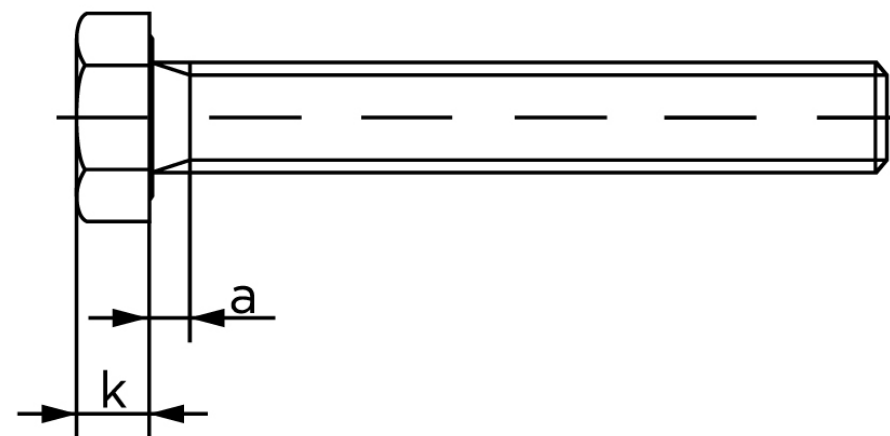

Sætskrue ISO 4017 Ubehandlet Stål Kl. 10.9 (1 Stk)

SKU: 040171000360100

GTIN:

Norm	ISO 4017
Dimensions	36
SISO/DIN	55
k	22,5
a ^{max.}	12
Mere info om ISO 4017	ISO 4017

Bemærk disse data er vejledende, og informationerne skal anses som vejledende, Bolte.dk stiller ingen garanti eller kan stilles til ansvar for overstående datatabel. Er du i tvivl så kontakt os på 75154999.