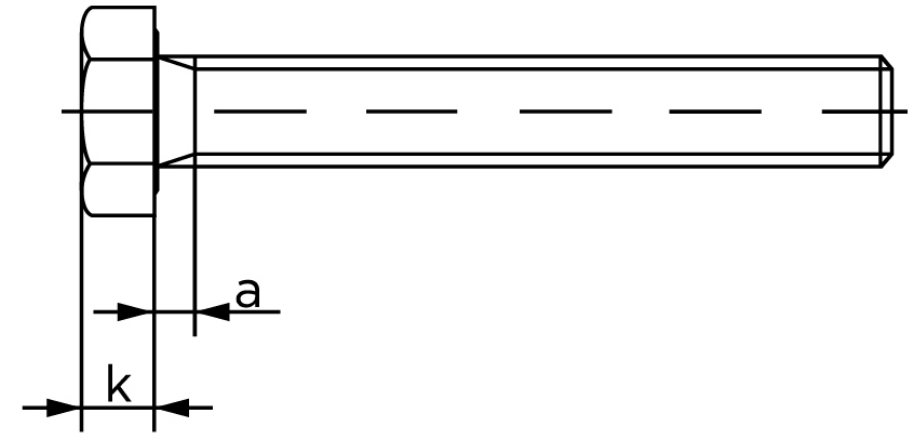

SB Sætskrue (CE) ISO 4017 Varmforzinket S Inkl. ISO-4032 Møtrik iht EN 15048 M36x100

SKU: 040178270360100

GTIN:

Norm	ISO 4017
Dimensions	36
S_{ISO/DIN}	55
k	22,5
a^{max.}	12
Mere info om ISO 4017	ISO 4017

Bemærk disse data er vejledende, og informationerne skal anses som vejledende, Bolte.dk stiller ingen garanti eller kan stilles til ansvar for overstående datatabel. Er du i tvivl så kontakt os på 75154999.

Vil du vide mere om dette produkt
Forespørg pris her