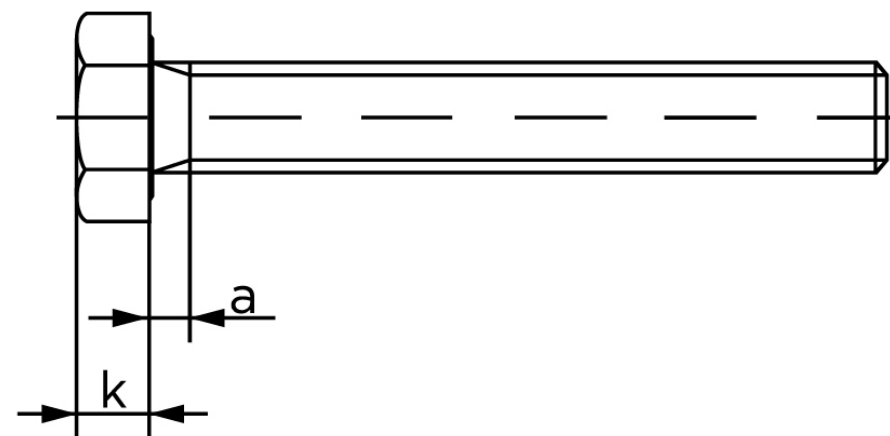

Sætskrue ISO 4017 Rustfri-Syrefast A4-(70°) (1 Stk)

SKU: 040179400360100

GTIN:

Norm	ISO 4017
Dimensions	36
SISO/DIN	55
k	22,5
a ^{max.}	12
Mere info om ISO 4017	ISO 4017

Bemærk disse data er vejledende, og informationerne skal anses som vejledende, Bolte.dk stiller ingen garanti eller kan stilles til ansvar for overstående datatabel. Er du i tvivl så kontakt os på 75154999.