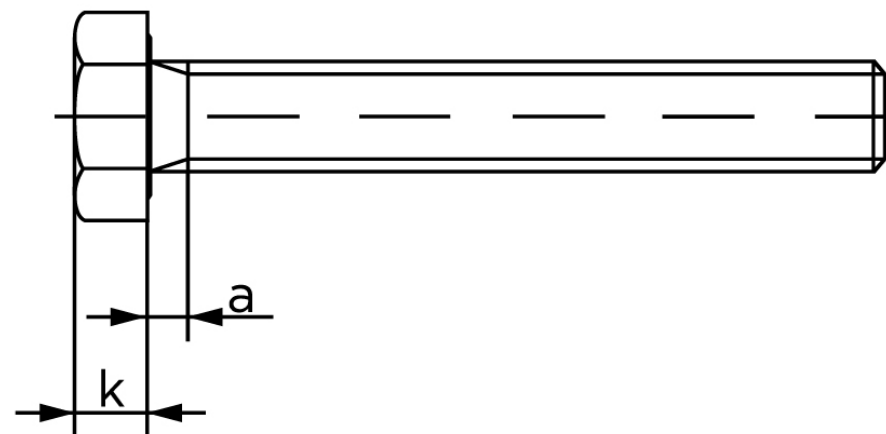

Sætbolt ISO 4017 Stål 10.9 M36x130 Varmf

SKU: 040171200360130

GTIN:

Norm	ISO 4017
Dimensions	36
S _{ISO/DIN}	55
k	22,5
a ^{max.}	12
Mere info om ISO 4017	ISO 4017

Bemærk disse data er vejledende, og informationerne skal anses som vejledende, Bolte.dk stiller ingen garanti eller kan stilles til ansvar for overstående datatabel. Er du i tvivl så kontakt os på 75154999.