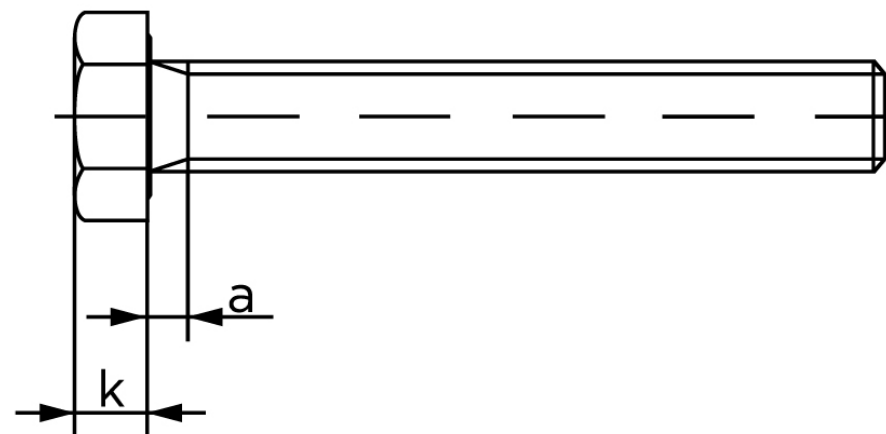

## Sætskrue ISO 4017 Rustfri A2-(70\*) M36x13

SKU: 040179200360130

GTIN:

Norm	ISO 4017
Dimensions	36
S <sub>ISO/DIN</sub>	55
k	22,5
a <sup>max.</sup>	12
Mere info om ISO 4017	<b>ISO 4017</b>

Bemærk disse data er vejledende, og informationerne skal anses som vejledende, Bolte.dk stiller ingen garanti eller kan stilles til ansvar for overstående datatabel. Er du i tvivl så kontakt os på 75154999.