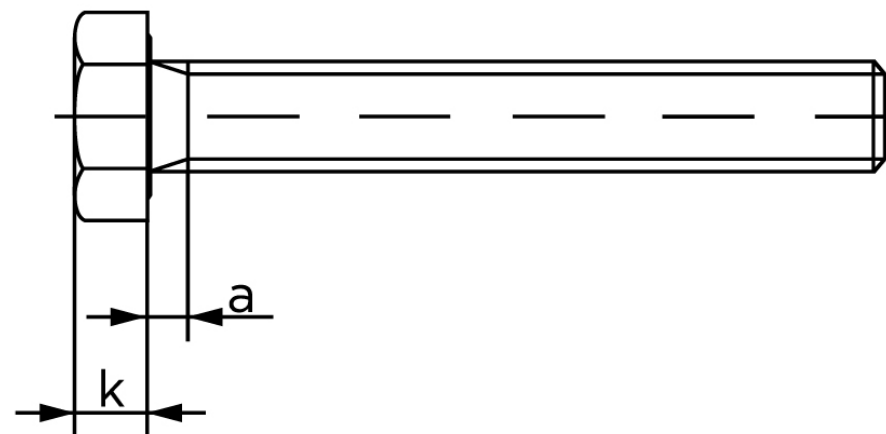

Sætbolt ISO 4017 Stål 10.9 M36x140 Varmf

SKU: 040171200360140

GTIN:

Norm	ISO 4017
Dimensions	36
S _{ISO/DIN}	55
k	22,5
a ^{max.}	12
Mere info om ISO 4017	ISO 4017

Bemærk disse data er vejledende, og informationerne skal anses som vejledende, Bolte.dk stiller ingen garanti eller kan stilles til ansvar for overstående datatabel. Er du i tvivl så kontakt os på 75154999.