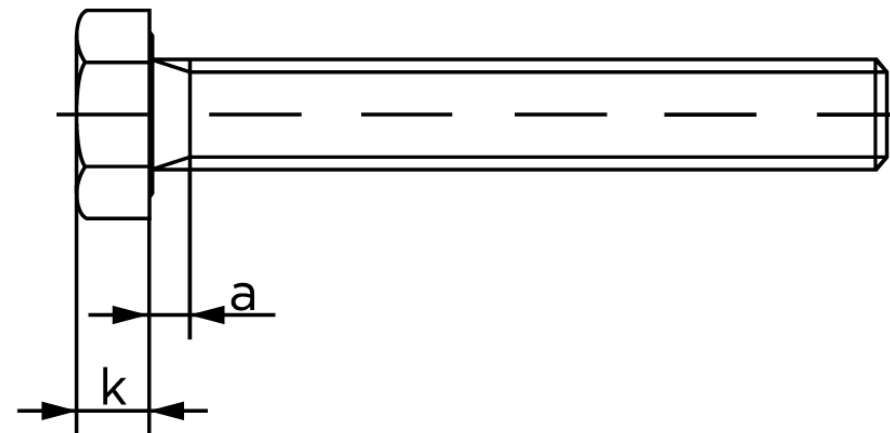

Sætskrue ISO 4017 Elforzinket (A2F) Stål KI M36x80 (1 Stk)

SKU: 040171100360080

GTIN:

Norm	ISO 4017
Dimensions	36
SISO/DIN	55
k	22,5
a ^{max.}	12
Mere info om ISO 4017	ISO 4017

Bemærk disse data er vejledende, og informationerne skal anses som vejledende, Bolte.dk stiller ingen garanti eller kan stilles til ansvar for overstående datatabel. Er du i tvivl så kontakt os på 75154999.