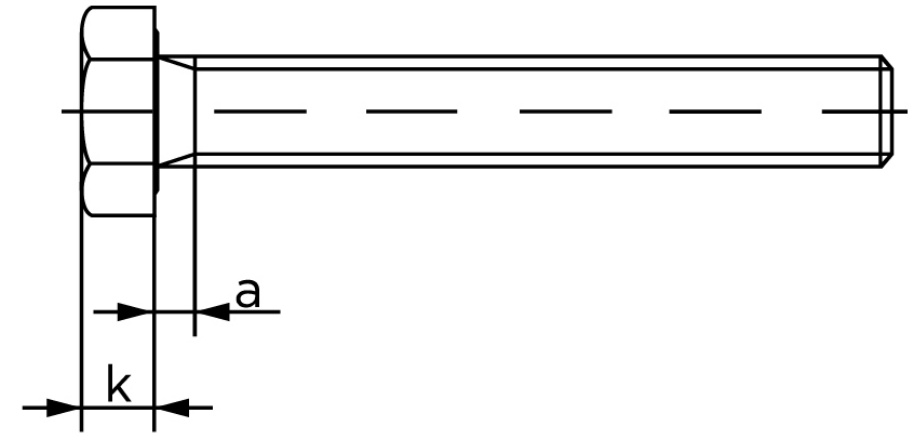

SB Sætskrue (CE) ISO 4017 Varmforzinket S Inkl. ISO-4032 Møtrik iht EN 15048 M36x90

SKU: 040178270360090

GTIN:

Norm	ISO 4017
Dimensions	36
S_{ISO/DIN}	55
k	22,5
a^{max.}	12
Mere info om ISO 4017	ISO 4017

Bemærk disse data er vejledende, og informationerne skal anses som vejledende, Bolte.dk stiller ingen garanti eller kan stilles til ansvar for overstående datatabel. Er du i tvivl så kontakt os på 75154999.

Vil du vide mere om dette produkt
Forespørg pris her