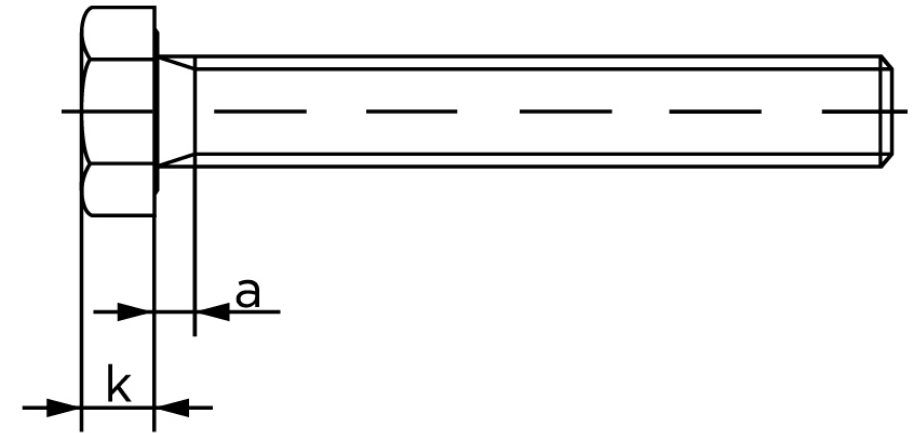

Sætskrue ISO 4017 Ubehandlet Stål Kl. 8.8 M Stk)

SKU: 040178000030016

GTIN:

Norm	ISO 4017
Dimensions	3
SISO/DIN	5,5
k	2
a ^{max.}	1,5
Mere info om ISO 4017	ISO 4017

Bemærk disse data er vejledende, og informationerne skal anses som vejledende, Bolte.dk stiller ingen garanti eller kan stilles til ansvar for overstående datatabel. Er du i tvivl så kontakt os på 75154999.