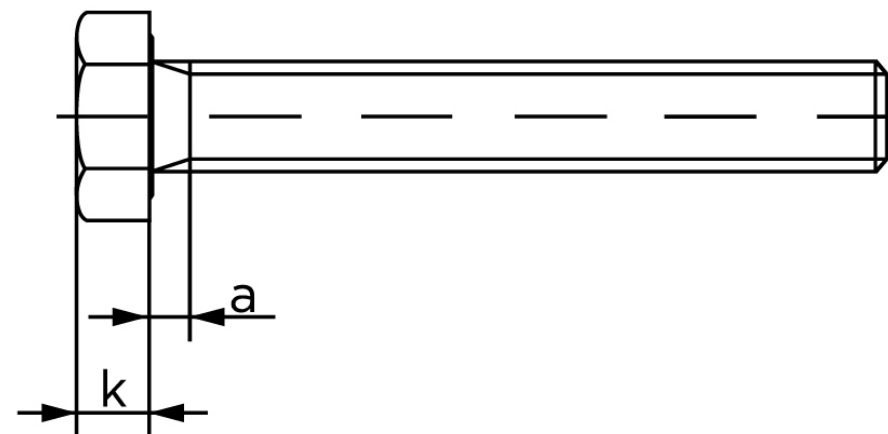

Sætskrue ISO 4017 Rustfri A2-(70*) M3x35*

SKU: 040179200030035

GTIN:

Norm	ISO 4017
Dimensions	3
S _{ISO/DIN}	5,5
k	2
a ^{max.}	1,5
Mere info om ISO 4017	ISO 4017

Bemærk disse data er vejledende, og informationerne skal anses som vejledende, Bolte.dk stiller ingen garanti eller kan stilles til ansvar for overstående datatabel. Er du i tvivl så kontakt os på 75154999.