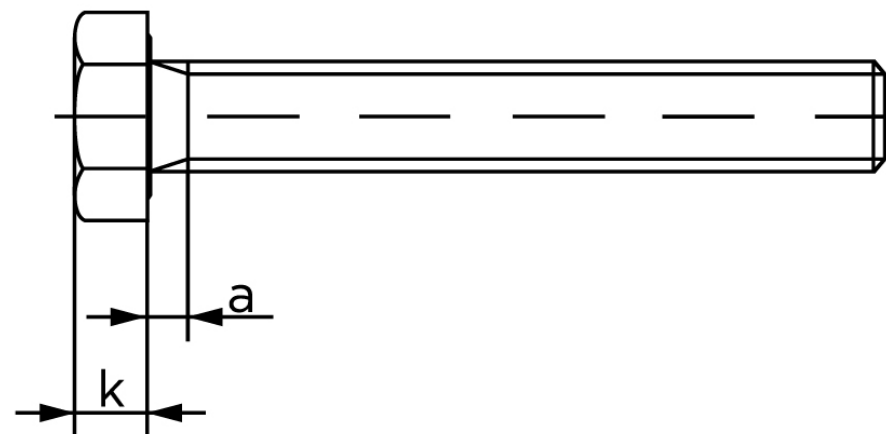

Sætskrue ISO 4017 Rustfri A2-(70*) M3x6*

SKU: 040179200030006

GTIN:

Norm	ISO 4017
Dimensions	3
S _{ISO/DIN}	5,5
k	2
a ^{max.}	1,5
Mere info om ISO 4017	ISO 4017

Bemærk disse data er vejledende, og informationerne skal anses som vejledende, Bolte.dk stiller ingen garanti eller kan stilles til ansvar for overstående datatabel. Er du i tvivl så kontakt os på 75154999.