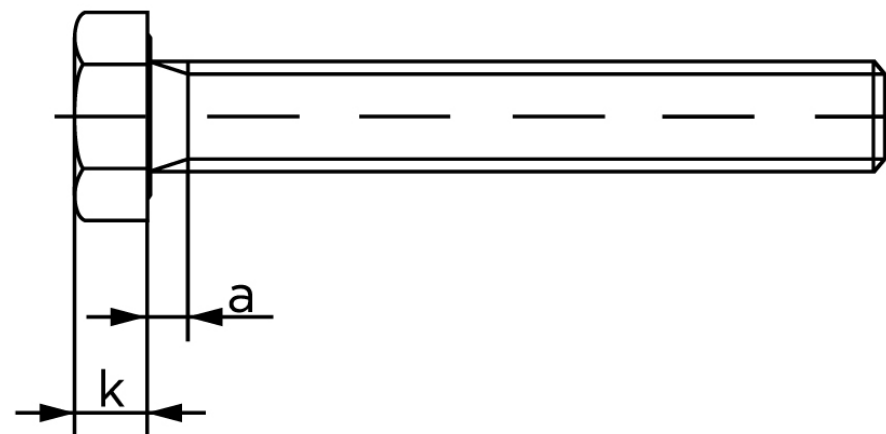

Sætbolt ISO 4017 Stål 10.9 M42x110 Varmf

SKU: 040171200420110

GTIN:

Norm	ISO 4017
Dimensions	42
S _{ISO/DIN}	65
k	26
a ^{max.}	13,5
Mere info om ISO 4017	ISO 4017

Bemærk disse data er vejledende, og informationerne skal anses som vejledende, Bolte.dk stiller ingen garanti eller kan stilles til ansvar for overstående datatabel. Er du i tvivl så kontakt os på 75154999.