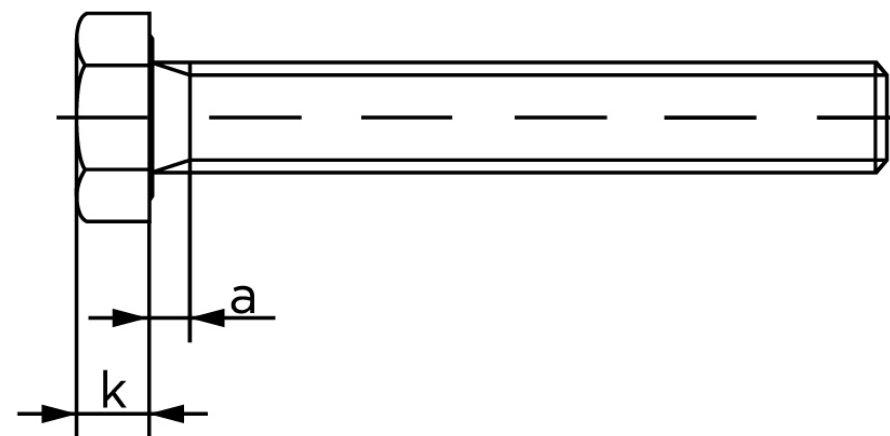

Sætskrue ISO 4017 Ubehandlet Stål Kl. 8.8 M Stk)

SKU: 040178000420120

GTIN:

Norm	ISO 4017
Dimensions	42
SISO/DIN	65
k	26
a ^{max.}	13,5
Mere info om ISO 4017	ISO 4017

Bemærk disse data er vejledende, og informationerne skal anses som vejledende, Bolte.dk stiller ingen garanti eller kan stilles til ansvar for overstående datatabel. Er du i tvivl så kontakt os på 75154999.