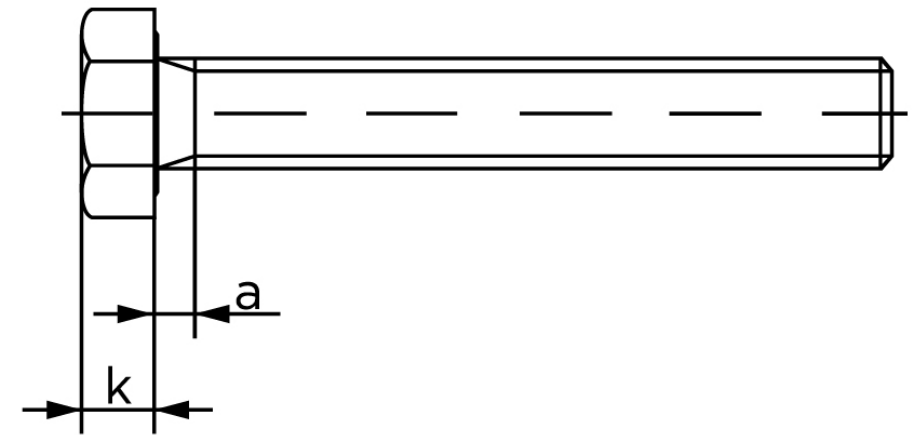

Sætskrue ISO 4017 Ubehandlet Stål Kl. 8.8 M Stk)

SKU: 040178000420130

GTIN:

Norm	ISO 4017
Dimensions	42
SISO/DIN	65
k	26
a ^{max.}	13,5
Mere info om ISO 4017	ISO 4017

Bemærk disse data er vejledende, og informationerne skal anses som vejledende, Bolte.dk stiller ingen garanti eller kan stilles til ansvar for overstående datatabel. Er du i tvivl så kontakt os på 75154999.