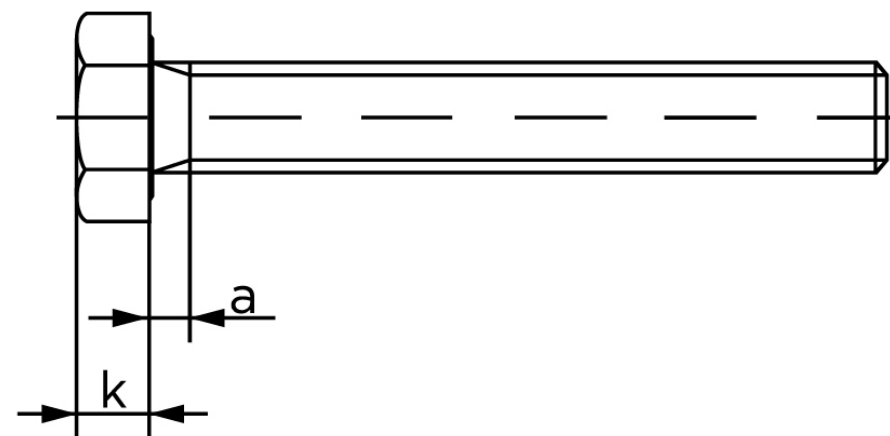

## Sætskrue ISO 4017 Ubehandlet Stål Kl. 8.8 M Stk)

SKU: 040178000420250

GTIN:

Norm	ISO 4017
Dimensions	42
SISO/DIN	65
k	26
a <sup>max.</sup>	13,5
Mere info om ISO 4017	<b>ISO 4017</b>

Bemærk disse data er vejledende, og informationerne skal anses som vejledende, Bolte.dk stiller ingen garanti eller kan stilles til ansvar for overstående datatabel. Er du i tvivl så kontakt os på 75154999.