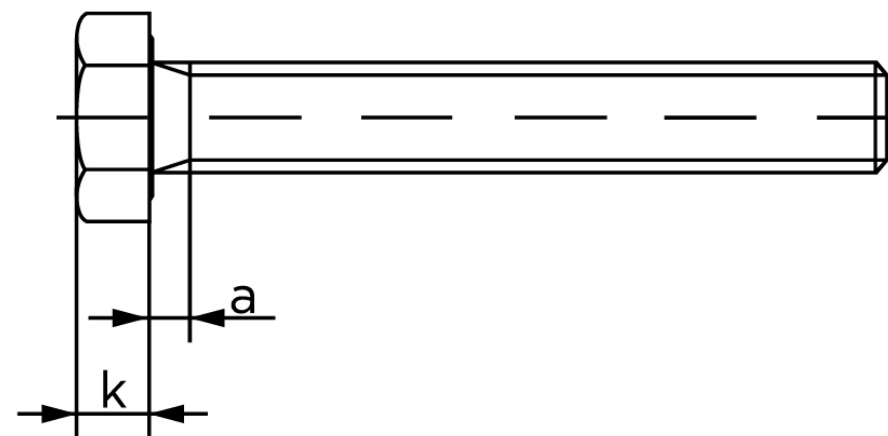

Sætskrue ISO 4017 Ubehandlet Stål Kl. 8.8 M Stk)

SKU: 040178000420360

GTIN:

Norm	ISO 4017
Dimensions	42
SISO/DIN	65
k	26
a ^{max.}	13,5
Mere info om ISO 4017	ISO 4017

Bemærk disse data er vejledende, og informationerne skal anses som vejledende, Bolte.dk stiller ingen garanti eller kan stilles til ansvar for overstående datatabel. Er du i tvivl så kontakt os på 75154999.