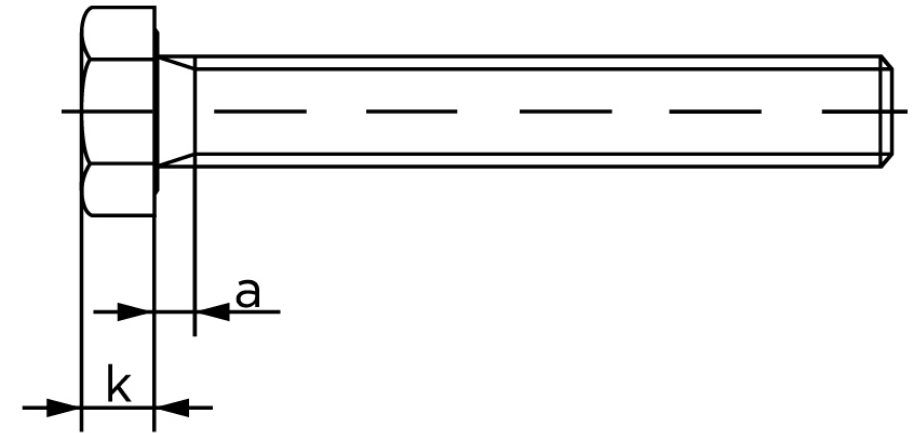

Sætskrue ISO 4017 Elforzinket Stål Kl. 8.8 M Stk)

SKU: 040178100480120

GTIN:

Norm	ISO 4017
Dimensions	48
SISO/DIN	75
k	30
a^{max.}	15
Mere info om ISO 4017	ISO 4017

Bemærk disse data er vejledende, og informationerne skal anses som vejledende, Bolte.dk stiller ingen garanti eller kan stilles til ansvar for overstående datatabel. Er du i tvivl så kontakt os på 75154999.

Vil du vide mere om dette produkt
Forespørg pris her