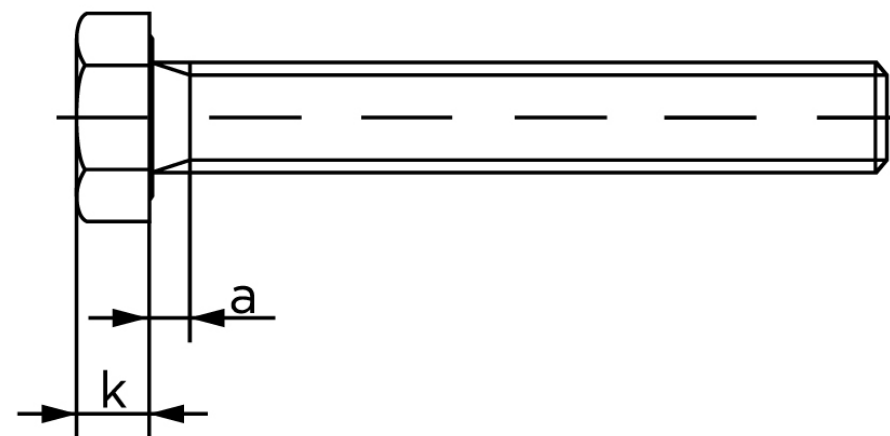

Sætskrue ISO 4017 Ubehandlet Stål Kl. 8.8 M Stk)

SKU: 040178000480420

GTIN:

Norm	ISO 4017
Dimensions	48
SISO/DIN	75
k	30
a ^{max.}	15
Mere info om ISO 4017	ISO 4017

Bemærk disse data er vejledende, og informationerne skal anses som vejledende, Bolte.dk stiller ingen garanti eller kan stilles til ansvar for overstående datatabel. Er du i tvivl så kontakt os på 75154999.