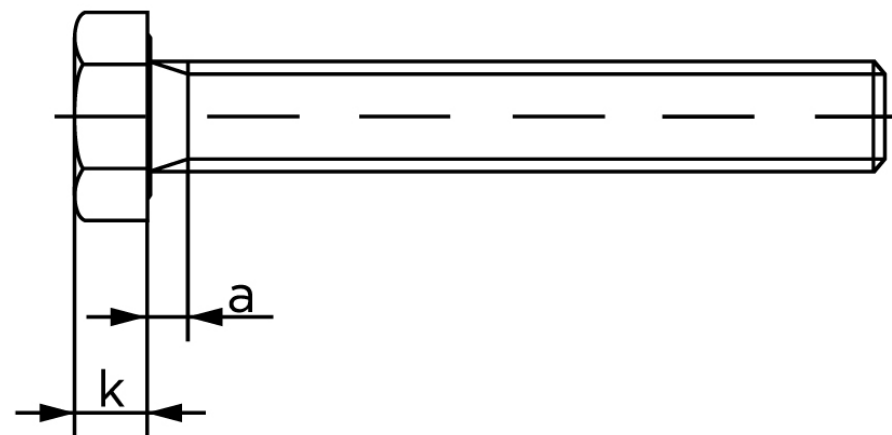

## Sætskrue ISO 4017 Elforzinket Stål Kl. 8.8 M Stk)

SKU: 040178100480080

GTIN:

Norm	ISO 4017
Dimensions	48
SISO/DIN	75
k	30
a <sup>max.</sup>	15
Mere info om ISO 4017	<b>ISO 4017</b>

Bemærk disse data er vejledende, og informationerne skal anses som vejledende, Bolte.dk stiller ingen garanti eller kan stilles til ansvar for overstående datatabel. Er du i tvivl så kontakt os på 75154999.