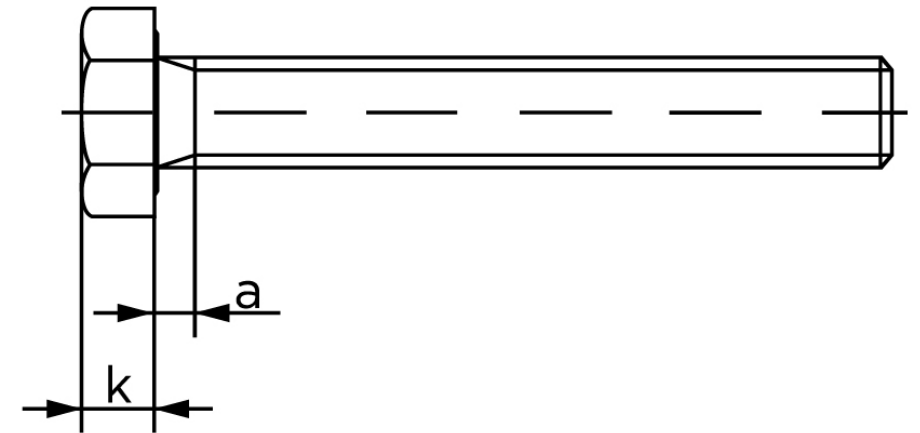

Sætskrue ISO 4017 Rustfri A2-(70*) M4x12*

SKU: 040179200040012

GTIN:

Norm	ISO 4017
Dimensions	4
S _{ISO/DIN}	7
k	2,8
a ^{max.}	2,1
Mere info om ISO 4017	ISO 4017

Bemærk disse data er vejledende, og informationerne skal anses som vejledende, Bolte.dk stiller ingen garanti eller kan stilles til ansvar for overstående datatabel. Er du i tvivl så kontakt os på 75154999.