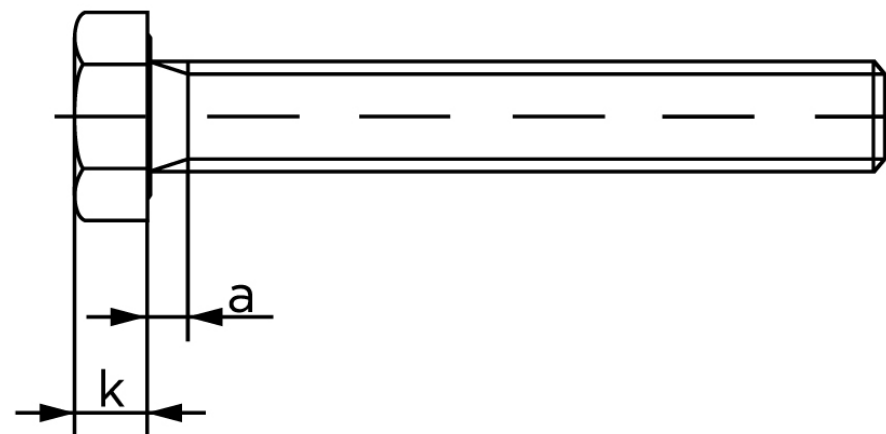

Sætskrue ISO 4017 Messing M4x16 (100 Stk)

SKU: 040177000040016

GTIN:

Norm	ISO 4017
Dimensions	4
S _{ISO/DIN}	7
k	2,8
a ^{max.}	2,1
Mere info om ISO 4017	ISO 4017

Bemærk disse data er vejledende, og informationerne skal anses som vejledende, Bolte.dk stiller ingen garanti eller kan stilles til ansvar for overstående datatabel. Er du i tvivl så kontakt os på 75154999.