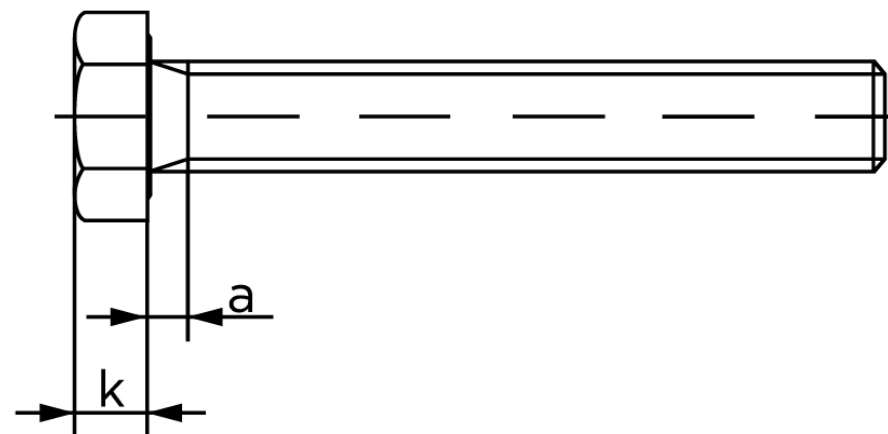

Sætskrue ISO 4017 Rustfri A2-(70*) M4x20*

SKU: 040179200040020

GTIN:

Norm	ISO 4017
Dimensions	4
S _{ISO/DIN}	7
k	2,8
a ^{max.}	2,1
Mere info om ISO 4017	ISO 4017

Bemærk disse data er vejledende, og informationerne skal anses som vejledende, Bolte.dk stiller ingen garanti eller kan stilles til ansvar for overstående datatabel. Er du i tvivl så kontakt os på 75154999.