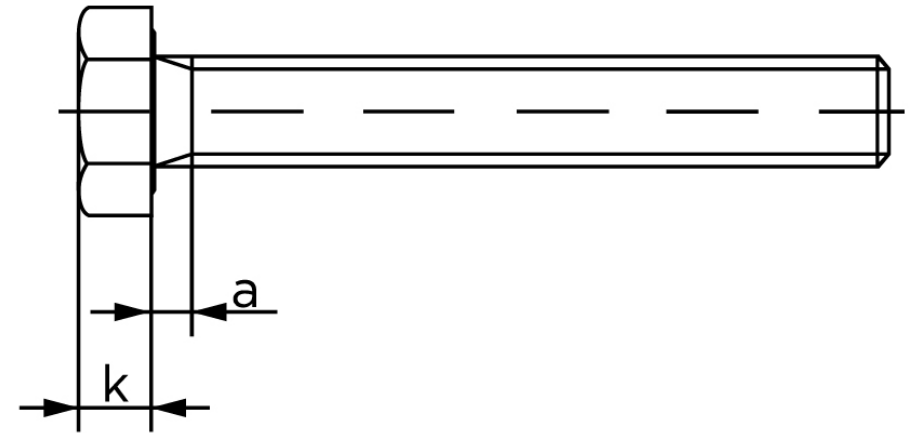

## Sætskrue ISO 4017 Ubehandlet Stål Kl. 8.8 M Stk)

SKU: 040178000040035

GTIN:

Norm	ISO 4017
Dimensions	4
SISO/DIN	7
k	2,8
a <sup>max.</sup>	2,1
Mere info om ISO 4017	<b>ISO 4017</b>

Bemærk disse data er vejledende, og informationerne skal anses som vejledende, Bolte.dk stiller ingen garanti eller kan stilles til ansvar for overstående datatabel. Er du i tvivl så kontakt os på 75154999.