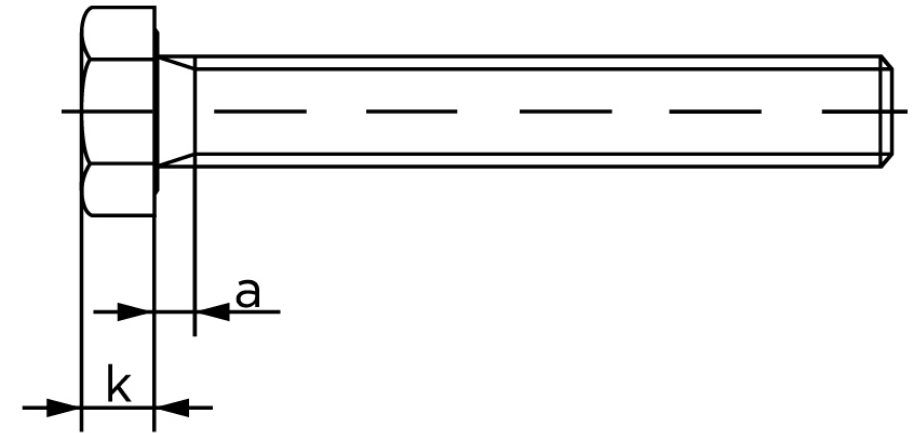

Sætskrue ISO 4017 Elforzinket Stål Kl. 8.8 M Stk)

SKU: 040178109040035

GTIN:

Norm	ISO 4017
Dimensions	4
SISO/DIN	7
k	2,8
a ^{max.}	2,1
Mere info om ISO 4017	ISO 4017

Bemærk disse data er vejledende, og informationerne skal anses som vejledende, Bolte.dk stiller ingen garanti eller kan stilles til ansvar for overstående datatabel. Er du i tvivl så kontakt os på 75154999.