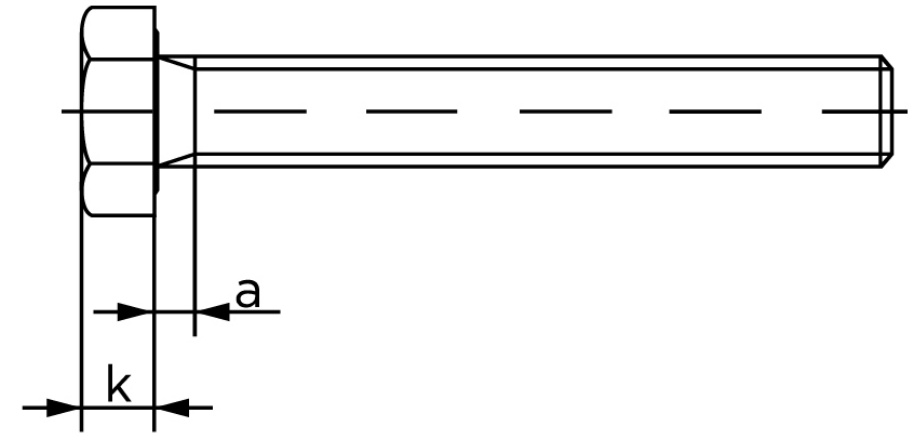

Sætskrue ISO 4017 Elforzinket Stål Kl. 8.8 M Stk)

SKU: 040178100040055

GTIN:

Norm	ISO 4017
Dimensions	4
SISO/DIN	7
k	2,8
a ^{max.}	2,1
Mere info om ISO 4017	ISO 4017

Bemærk disse data er vejledende, og informationerne skal anses som vejledende, Bolte.dk stiller ingen garanti eller kan stilles til ansvar for overstående datatabel. Er du i tvivl så kontakt os på 75154999.