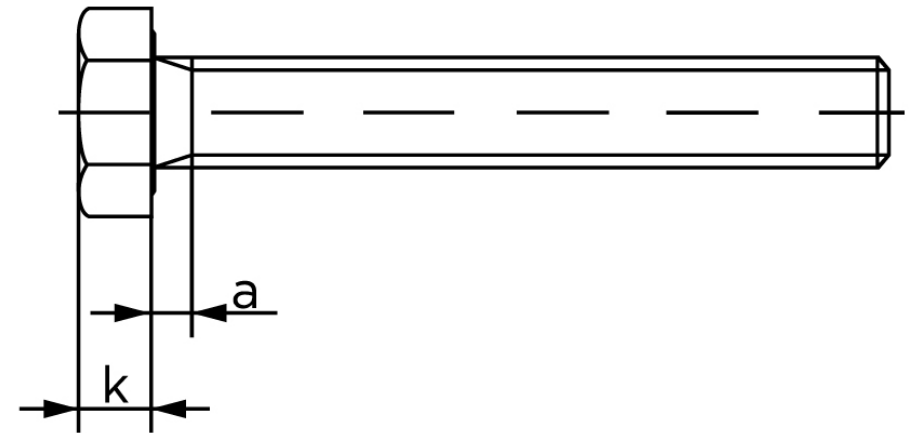

## Sætskrue ISO 4017 Rustfri A2-(70\*) M4x6\*

SKU: 040179200040006

GTIN:

Norm	ISO 4017
Dimensions	4
S <sub>ISO/DIN</sub>	7
k	2,8
a <sup>max.</sup>	2,1
Mere info om ISO 4017	<b>ISO 4017</b>

Bemærk disse data er vejledende, og informationerne skal anses som vejledende, Bolte.dk stiller ingen garanti eller kan stilles til ansvar for overstående datatabel. Er du i tvivl så kontakt os på 75154999.