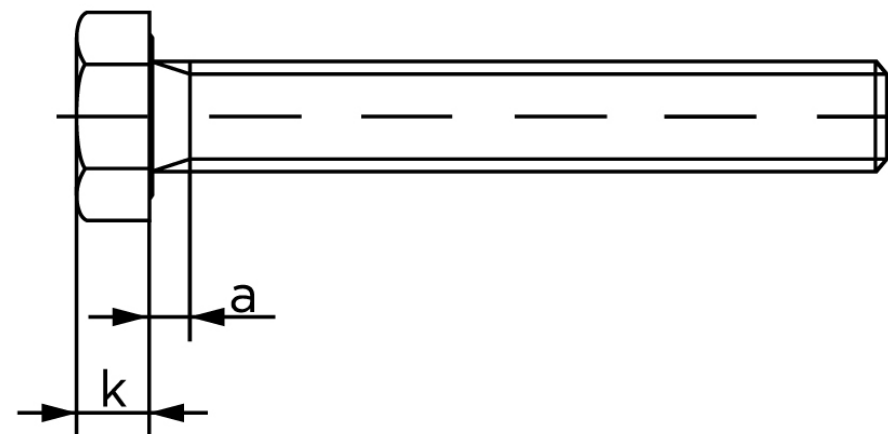

## Sætskrue ISO 4017 Rustfri A2-(70\*) M4x8\*

SKU: 040179200040008

GTIN:

Norm	ISO 4017
Dimensions	4
S <sub>ISO/DIN</sub>	7
k	2,8
a <sup>max.</sup>	2,1
Mere info om ISO 4017	<b>ISO 4017</b>

Bemærk disse data er vejledende, og informationerne skal anses som vejledende, Bolte.dk stiller ingen garanti eller kan stilles til ansvar for overstående datatabel. Er du i tvivl så kontakt os på 75154999.