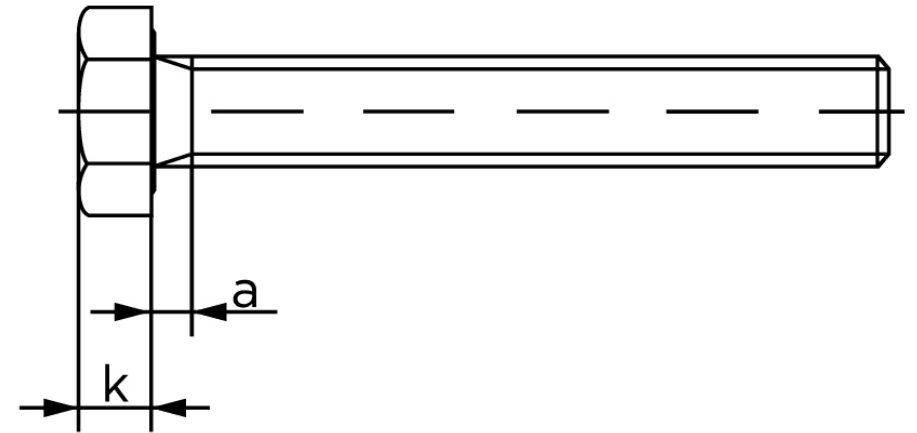

Sætskrue ISO 4017 Ubehandlet Stål Kl. 8.8 M Stk)

SKU: 040178009050010

GTIN:

Norm	ISO 4017
Dimensions	5
S _{ISO/DIN}	8
k	3,5
a ^{max.}	2,4
Mere info om ISO 4017	ISO 4017

Bemærk disse data er vejledende, og informationerne skal anses som vejledende, Bolte.dk stiller ingen garanti eller kan stilles til ansvar for overstående datatabel. Er du i tvivl så kontakt os på 75154999.