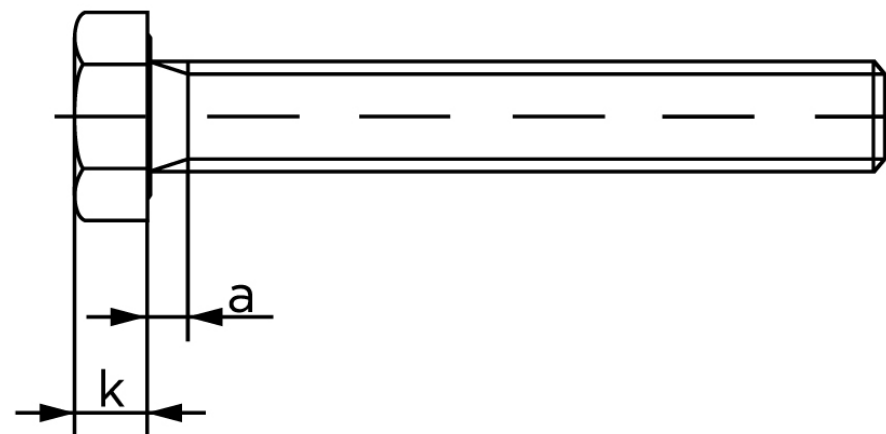

## Sætskrue ISO 4017 Rustfri A2-(70\*) M5x10

SKU: 040179200050010

GTIN:

Norm	ISO 4017
Dimensions	5
S <sub>ISO/DIN</sub>	8
k	3,5
a <sup>max.</sup>	2,4
Mere info om ISO 4017	<b>ISO 4017</b>

Bemærk disse data er vejledende, og informationerne skal anses som vejledende, Bolte.dk stiller ingen garanti eller kan stilles til ansvar for overstående datatabel. Er du i tvivl så kontakt os på 75154999.