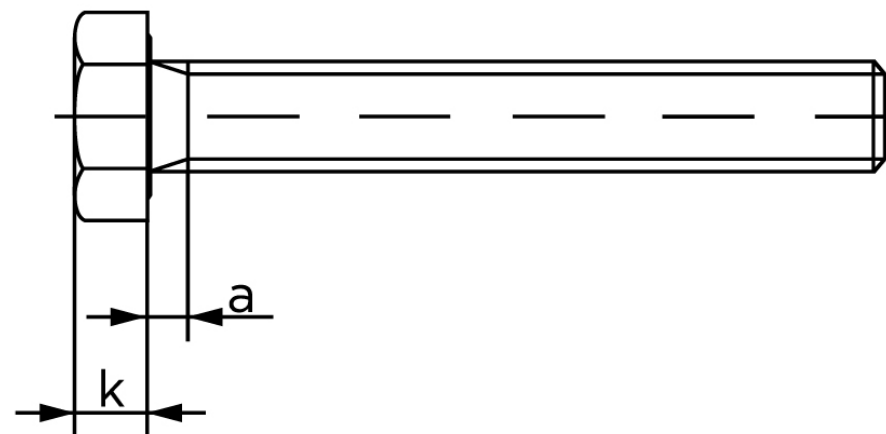

## Sætskrue ISO 4017 Rustfri A2-(70\*) M5x10

SKU: 040179209050010

GTIN:

Norm	ISO 4017
Dimensions	5
S <sub>ISO/DIN</sub>	8
k	3,5
a <sup>max.</sup>	2,4
Mere info om ISO 4017	<b>ISO 4017</b>

Bemærk disse data er vejledende, og informationerne skal anses som vejledende, Bolte.dk stiller ingen garanti eller kan stilles til ansvar for overstående datatabel. Er du i tvivl så kontakt os på 75154999.