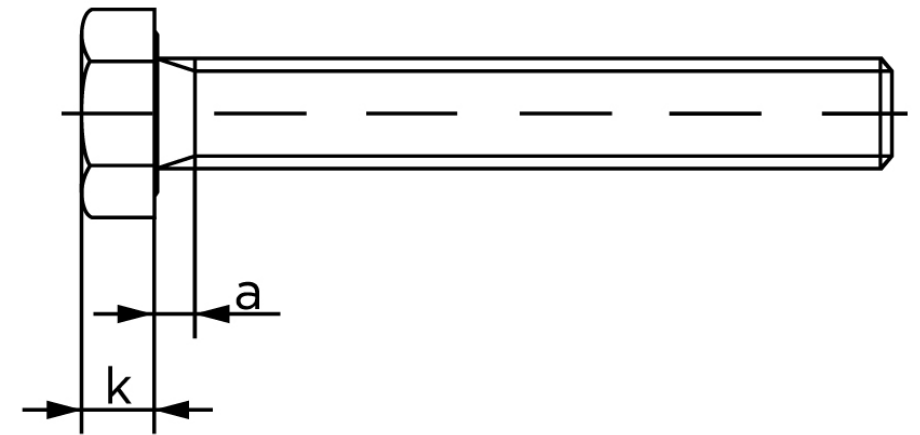

Sætskrue ISO 4017 Ubehandlet Stål Kl. 8.8 M (200 Stk)

SKU: 040178000050100

GTIN:

Norm	ISO 4017
Dimensions	5
S _{ISO/DIN}	8
k	3,5
a ^{max.}	2,4
Mere info om ISO 4017	ISO 4017

Bemærk disse data er vejledende, og informationerne skal anses som vejledende, Bolte.dk stiller ingen garanti eller kan stilles til ansvar for overstående datatabel. Er du i tvivl så kontakt os på 75154999.