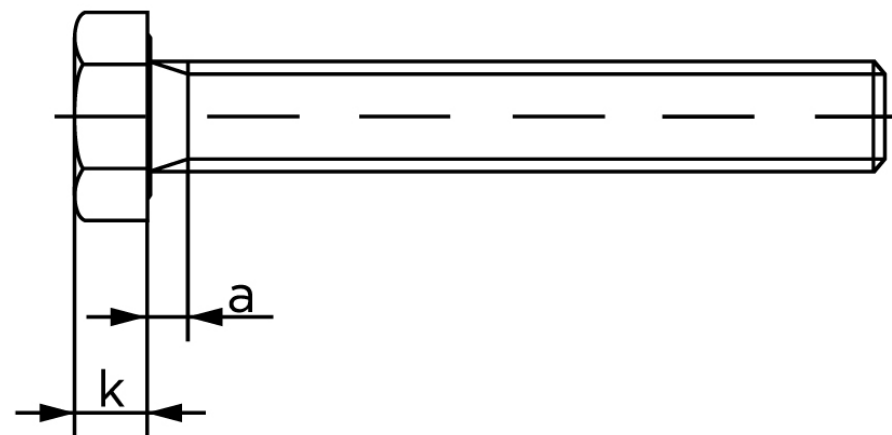

Sætskrue ISO 4017 Elforzinket Stål Kl. 8.8 M Stk)

SKU: 040178109050020

GTIN:

Norm	ISO 4017
Dimensions	5
SISO/DIN	8
k	3,5
a ^{max.}	2,4
Mere info om ISO 4017	ISO 4017

Bemærk disse data er vejledende, og informationerne skal anses som vejledende, Bolte.dk stiller ingen garanti eller kan stilles til ansvar for overstående datatabel. Er du i tvivl så kontakt os på 75154999.