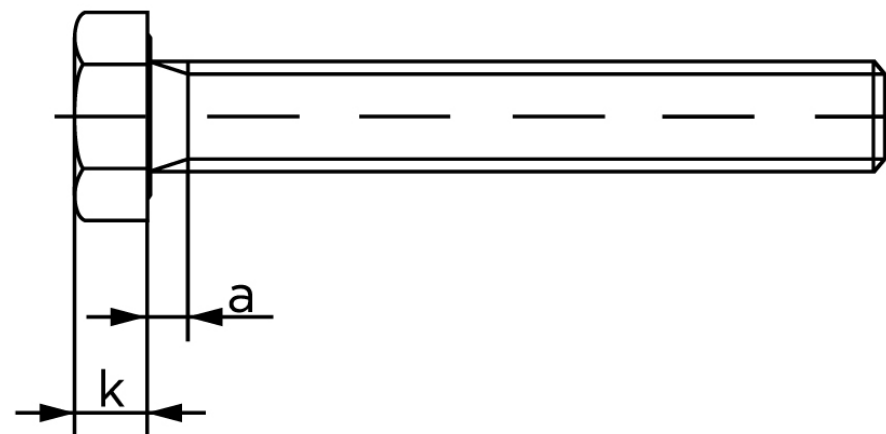

Sætskrue ISO 4017 Rustfri A2-(70*) M5x20

SKU: 040179209050020

GTIN:

Norm	ISO 4017
Dimensions	5
S _{ISO/DIN}	8
k	3,5
a ^{max.}	2,4
Mere info om ISO 4017	ISO 4017

Bemærk disse data er vejledende, og informationerne skal anses som vejledende, Bolte.dk stiller ingen garanti eller kan stilles til ansvar for overstående datatabel. Er du i tvivl så kontakt os på 75154999.