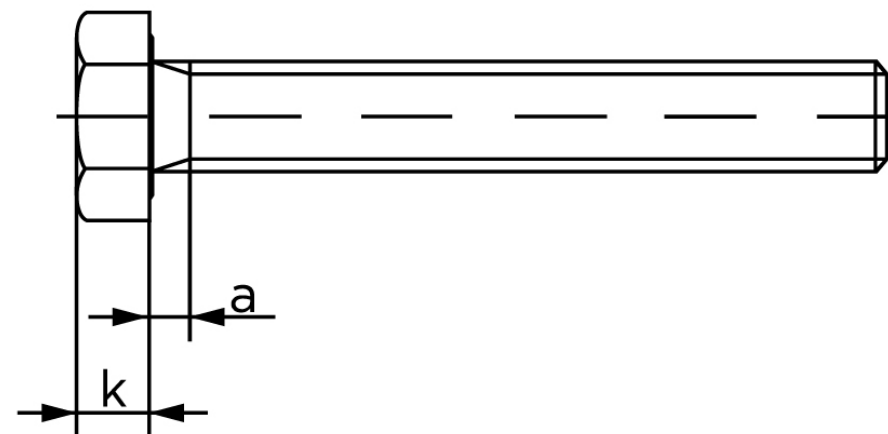

Sætskrue ISO 4017 Rustfri A2-(70*) M5x25

SKU: 040179209050025

GTIN:

Norm	ISO 4017
Dimensions	5
S _{ISO/DIN}	8
k	3,5
a ^{max.}	2,4
Mere info om ISO 4017	ISO 4017

Bemærk disse data er vejledende, og informationerne skal anses som vejledende, Bolte.dk stiller ingen garanti eller kan stilles til ansvar for overstående datatabel. Er du i tvivl så kontakt os på 75154999.