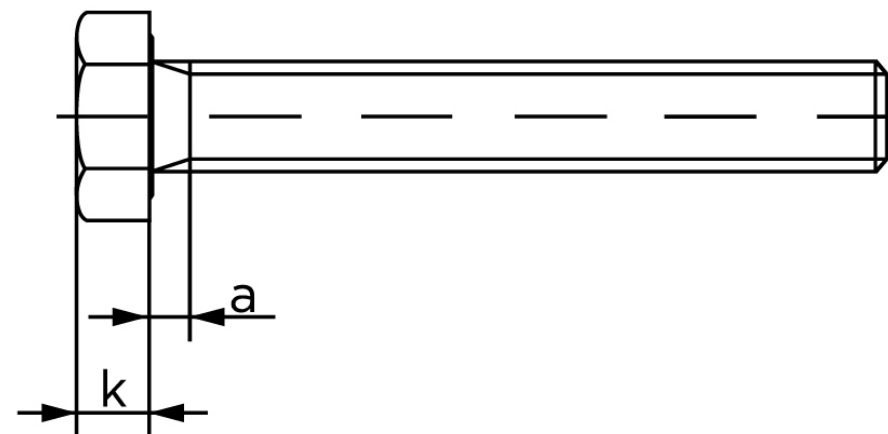

## Sætskrue ISO 4017 Messing M5x8 (100 Stk)

SKU: 040177000050008

GTIN:

Norm	ISO 4017
Dimensions	5
S <sub>ISO/DIN</sub>	8
k	3,5
a <sup>max.</sup>	2,4
Mere info om ISO 4017	<b>ISO 4017</b>

Bemærk disse data er vejledende, og informationerne skal anses som vejledende, Bolte.dk stiller ingen garanti eller kan stilles til ansvar for overstående datatabel. Er du i tvivl så kontakt os på 75154999.