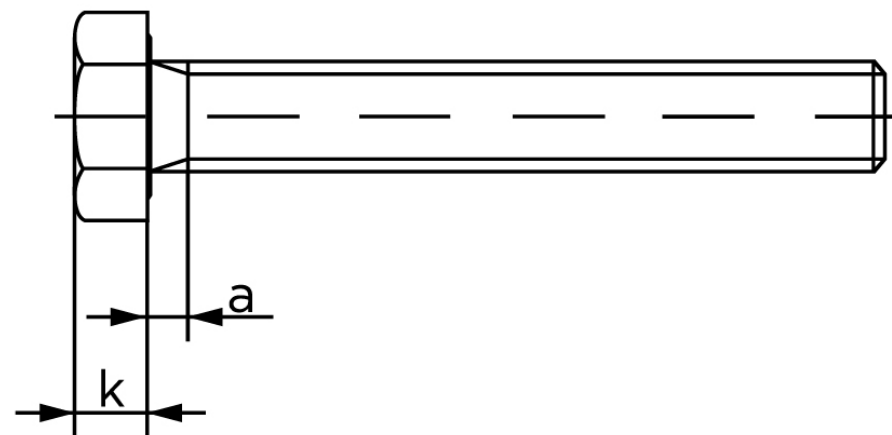

Sætskrue ISO 4017 Ubehandlet Stål Kl. 5.6 (M6x10 (500 Stk)

SKU: 040175040060010

GTIN:

Norm	ISO 4017
Dimensions	6
SISO/DIN	10
k	4
a ^{max.}	3
Mere info om ISO 4017	ISO 4017

Bemærk disse data er vejledende, og informationerne skal anses som vejledende, Bolte.dk stiller ingen garanti eller kan stilles til ansvar for overstående datatabel. Er du i tvivl så kontakt os på 75154999.