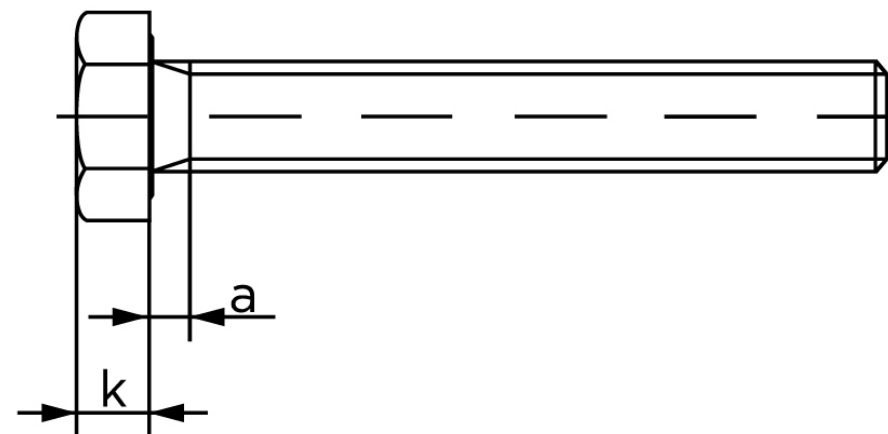

## Sætskrue ISO 4017 Rustfri A2-(70\*) M6x10

SKU: 040179209060010

GTIN:

Norm	ISO 4017
Dimensions	6
S <sub>ISO/DIN</sub>	10
k	4
a <sup>max.</sup>	3
Mere info om ISO 4017	<b>ISO 4017</b>

Bemærk disse data er vejledende, og informationerne skal anses som vejledende, Bolte.dk stiller ingen garanti eller kan stilles til ansvar for overstående datatabel. Er du i tvivl så kontakt os på 75154999.