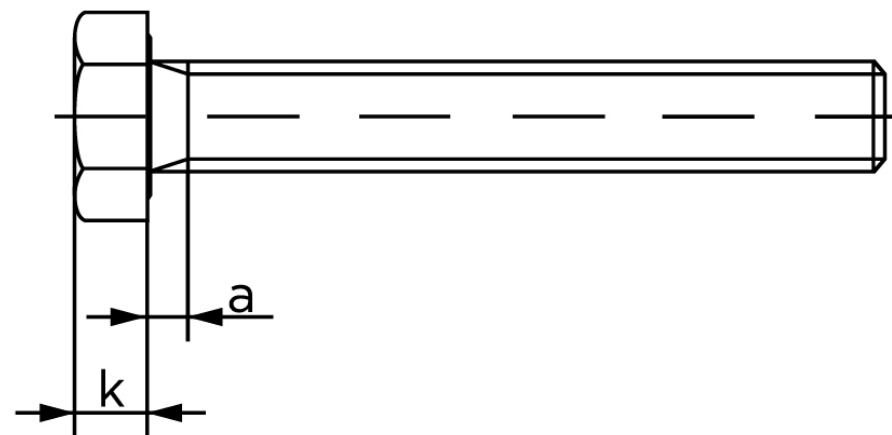

## Sætskrue ISO 4017 Ubehandlet Stål Kl. 8.8 M (100 Stk)

SKU: 040178000060100

GTIN:

Norm	ISO 4017
Dimensions	6
SISO/DIN	10
k	4
a <sup>max.</sup>	3
Mere info om ISO 4017	<b>ISO 4017</b>

Bemærk disse data er vejledende, og informationerne skal anses som vejledende, Bolte.dk stiller ingen garanti eller kan stilles til ansvar for overstående datatabel. Er du i tvivl så kontakt os på 75154999.