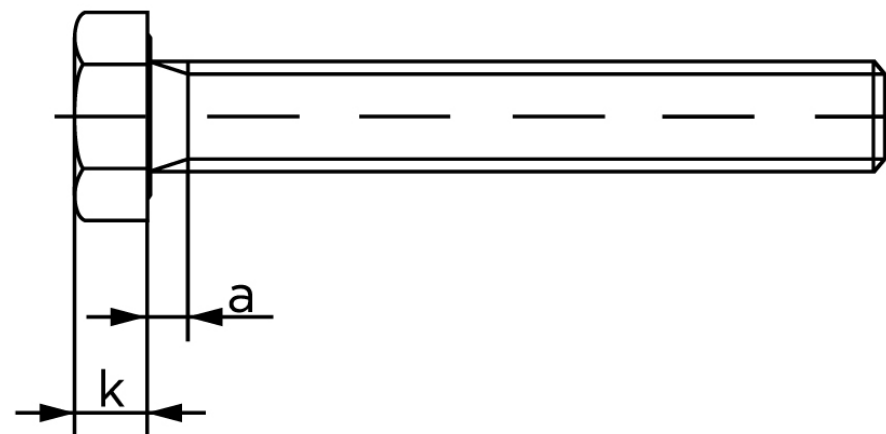

Sætskrue ISO 4017 Rustfri A2-(70*) M6x12

SKU: 040179209060012

GTIN:

Norm	ISO 4017
Dimensions	6
S _{ISO/DIN}	10
k	4
a ^{max.}	3
Mere info om ISO 4017	ISO 4017

Bemærk disse data er vejledende, og informationerne skal anses som vejledende, Bolte.dk stiller ingen garanti eller kan stilles til ansvar for overstående datatabel. Er du i tvivl så kontakt os på 75154999.