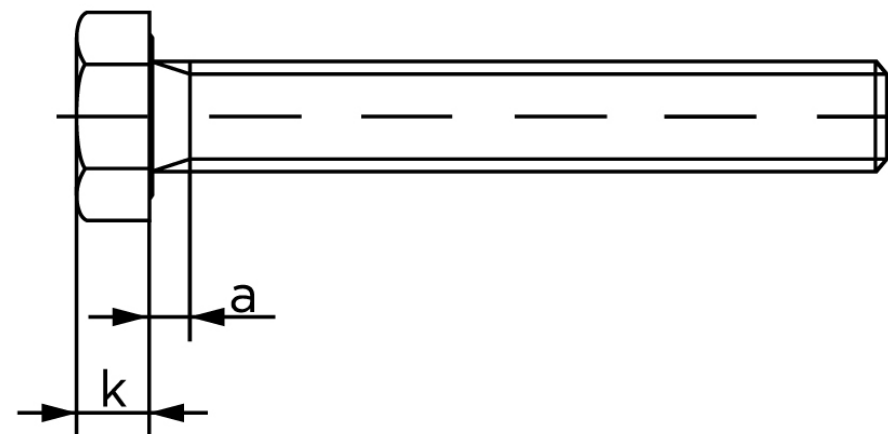

## Sætskrue ISO 4017 Rustfri A2-(70\*) M6x14

SKU: 040179200060014

GTIN:

Norm	ISO 4017
Dimensions	6
S <sub>ISO/DIN</sub>	10
k	4
a <sup>max.</sup>	3
Mere info om ISO 4017	<b>ISO 4017</b>

Bemærk disse data er vejledende, og informationerne skal anses som vejledende, Bolte.dk stiller ingen garanti eller kan stilles til ansvar for overstående datatabel. Er du i tvivl så kontakt os på 75154999.