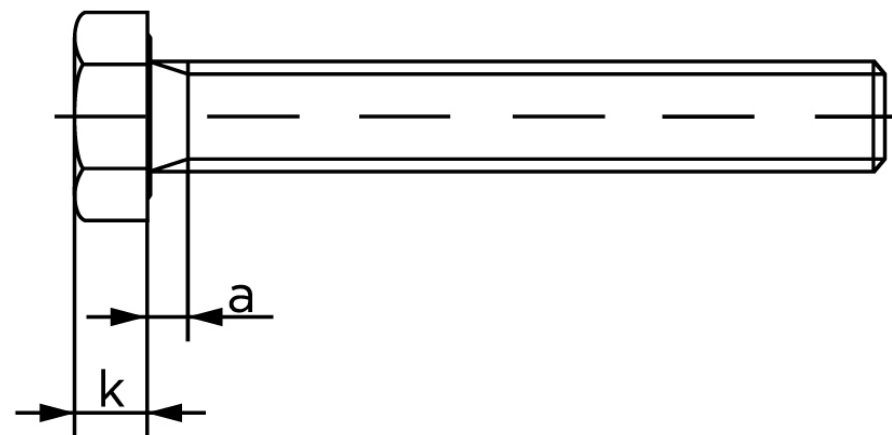

Sætskrue ISO 4017 Zinkflake Behandlet (f1Z) Stål Kl. 8.8 M6x16 (500 Stk)

SKU: 040173530060016

GTIN:

Norm	ISO 4017
Dimensions	6
SISO/DIN	10
k	4
a^{max.}	3
Mere info om ISO 4017	ISO 4017

Bemærk disse data er vejledende, og informationerne skal anses som vejledende, Bolte.dk stiller ingen garanti eller kan stilles til ansvar for overstående datatabel. Er du i tvivl så kontakt os på 75154999.

Vil du vide mere om dette produkt
Forespørg pris her