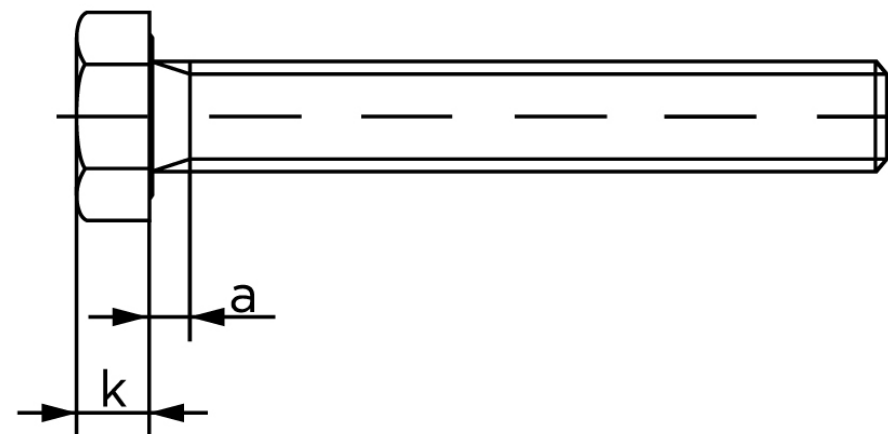

Sætskrue ISO 4017 Rustfri A2-(70*) M6x18

SKU: 040179200060018

GTIN:

Norm	ISO 4017
Dimensions	6
S _{ISO/DIN}	10
k	4
a ^{max.}	3
Mere info om ISO 4017	ISO 4017

Bemærk disse data er vejledende, og informationerne skal anses som vejledende, Bolte.dk stiller ingen garanti eller kan stilles til ansvar for overstående datatabel. Er du i tvivl så kontakt os på 75154999.