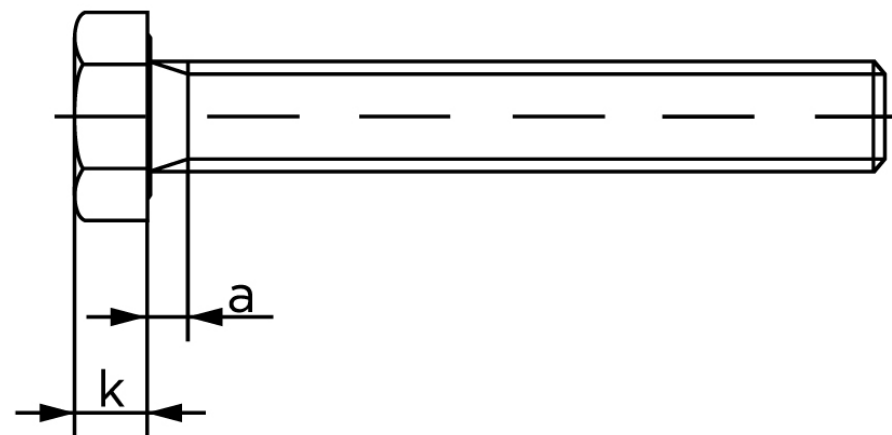

Sætskrue ISO 4017 Ubehandlet Stål Kl. 5.6 (M6x20 (500 Stk)

SKU: 040175040060020

GTIN:

Norm	ISO 4017
Dimensions	6
SISO/DIN	10
k	4
a ^{max.}	3
Mere info om ISO 4017	ISO 4017

Bemærk disse data er vejledende, og informationerne skal anses som vejledende, Bolte.dk stiller ingen garanti eller kan stilles til ansvar for overstående datatabel. Er du i tvivl så kontakt os på 75154999.