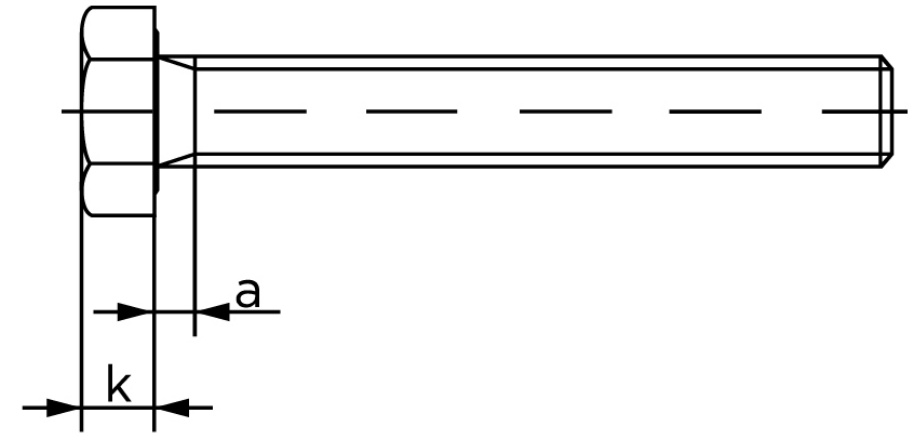

Sætskrue ISO 4017 Elforzinket Stål Kl. 8.8 M Stk)

SKU: 040178100060022

GTIN:

Norm	ISO 4017
Dimensions	6
SISO/DIN	10
k	4
a^{max.}	3
Mere info om ISO 4017	ISO 4017

Bemærk disse data er vejledende, og informationerne skal anses som vejledende, Bolte.dk stiller ingen garanti eller kan stilles til ansvar for overstående datatabel. Er du i tvivl så kontakt os på 75154999.

Vil du vide mere om dette produkt
Forespørg pris her