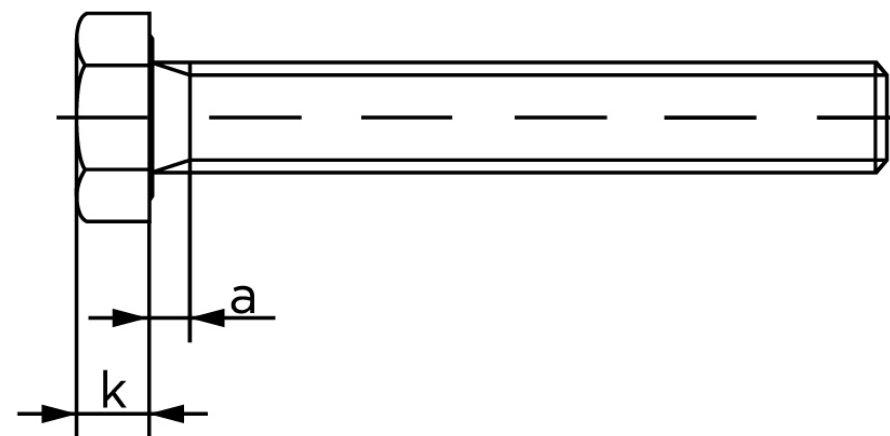

## Sætskrue ISO 4017 Ubehandlet Stål Kl. 10.9 (100 Stk)

SKU: 040171009060025

GTIN:

Norm	ISO 4017
Dimensions	6
SISO/DIN	10
k	4
a <sup>max.</sup>	3
Mere info om ISO 4017	<b>ISO 4017</b>

Bemærk disse data er vejledende, og informationerne skal anses som vejledende, Bolte.dk stiller ingen garanti eller kan stilles til ansvar for overstående datatabel. Er du i tvivl så kontakt os på 75154999.