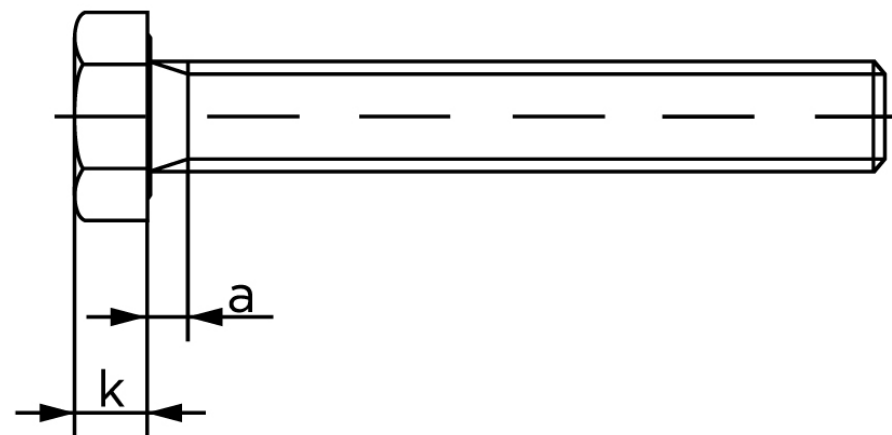

Sætskrue ISO 4017 Zinkflake Behandlet (f1Z) Stål Kl. 8.8 M6x25 (500 Stk)

SKU: 040173530060025

GTIN:

Norm	ISO 4017
Dimensions	6
SISO/DIN	10
k	4
a ^{max.}	3
Mere info om ISO 4017	ISO 4017

Bemærk disse data er vejledende, og informationerne skal anses som vejledende, Bolte.dk stiller ingen garanti eller kan stilles til ansvar for overstående datatabel. Er du i tvivl så kontakt os på 75154999.