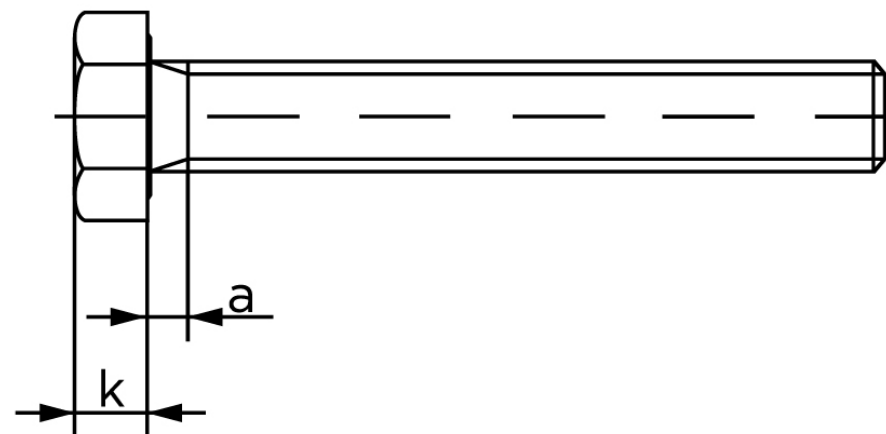

Sætskrue ISO 4017 Messing M6x25 (100 Stk)

SKU: 040177000060025

GTIN:

Norm	ISO 4017
Dimensions	6
S _{ISO/DIN}	10
k	4
a ^{max.}	3
Mere info om ISO 4017	ISO 4017

Bemærk disse data er vejledende, og informationerne skal anses som vejledende, Bolte.dk stiller ingen garanti eller kan stilles til ansvar for overstående datatabel. Er du i tvivl så kontakt os på 75154999.