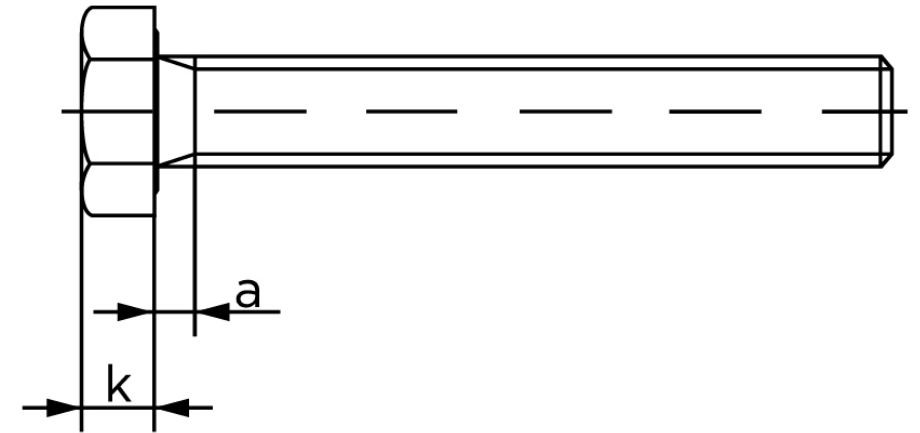

## Sætskrue ISO 4017 Ubehandlet Stål Kl. 8.8 M Stk)

SKU: 040178000060025

GTIN:

Norm	ISO 4017
Dimensions	6
SISO/DIN	10
k	4
a <sup>max.</sup>	3
Mere info om ISO 4017	<b>ISO 4017</b>

Bemærk disse data er vejledende, og informationerne skal anses som vejledende, Bolte.dk stiller ingen garanti eller kan stilles til ansvar for overstående datatabel. Er du i tvivl så kontakt os på 75154999.