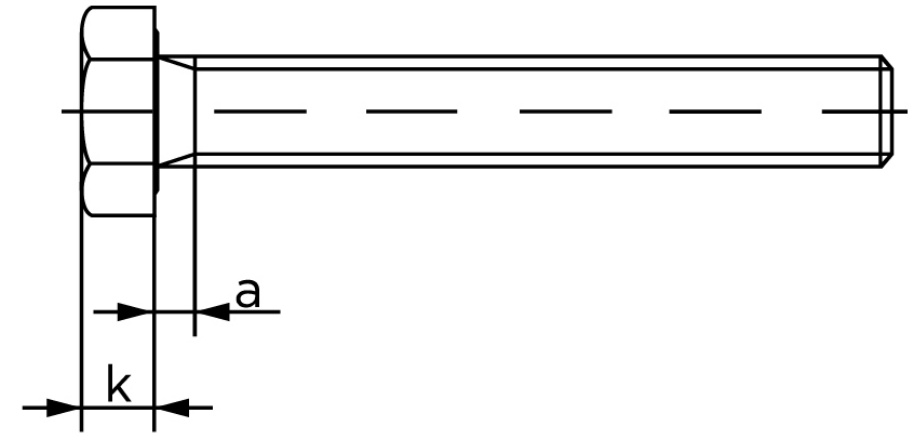

Sætskrue ISO 4017 Ubehandlet Stål Kl. 5.6 (M6x30 (500 Stk)

SKU: 040175040060030

GTIN:

Norm	ISO 4017
Dimensions	6
SISO/DIN	10
k	4
a ^{max.}	3
Mere info om ISO 4017	ISO 4017

Bemærk disse data er vejledende, og informationerne skal anses som vejledende, Bolte.dk stiller ingen garanti eller kan stilles til ansvar for overstående datatabel. Er du i tvivl så kontakt os på 75154999.